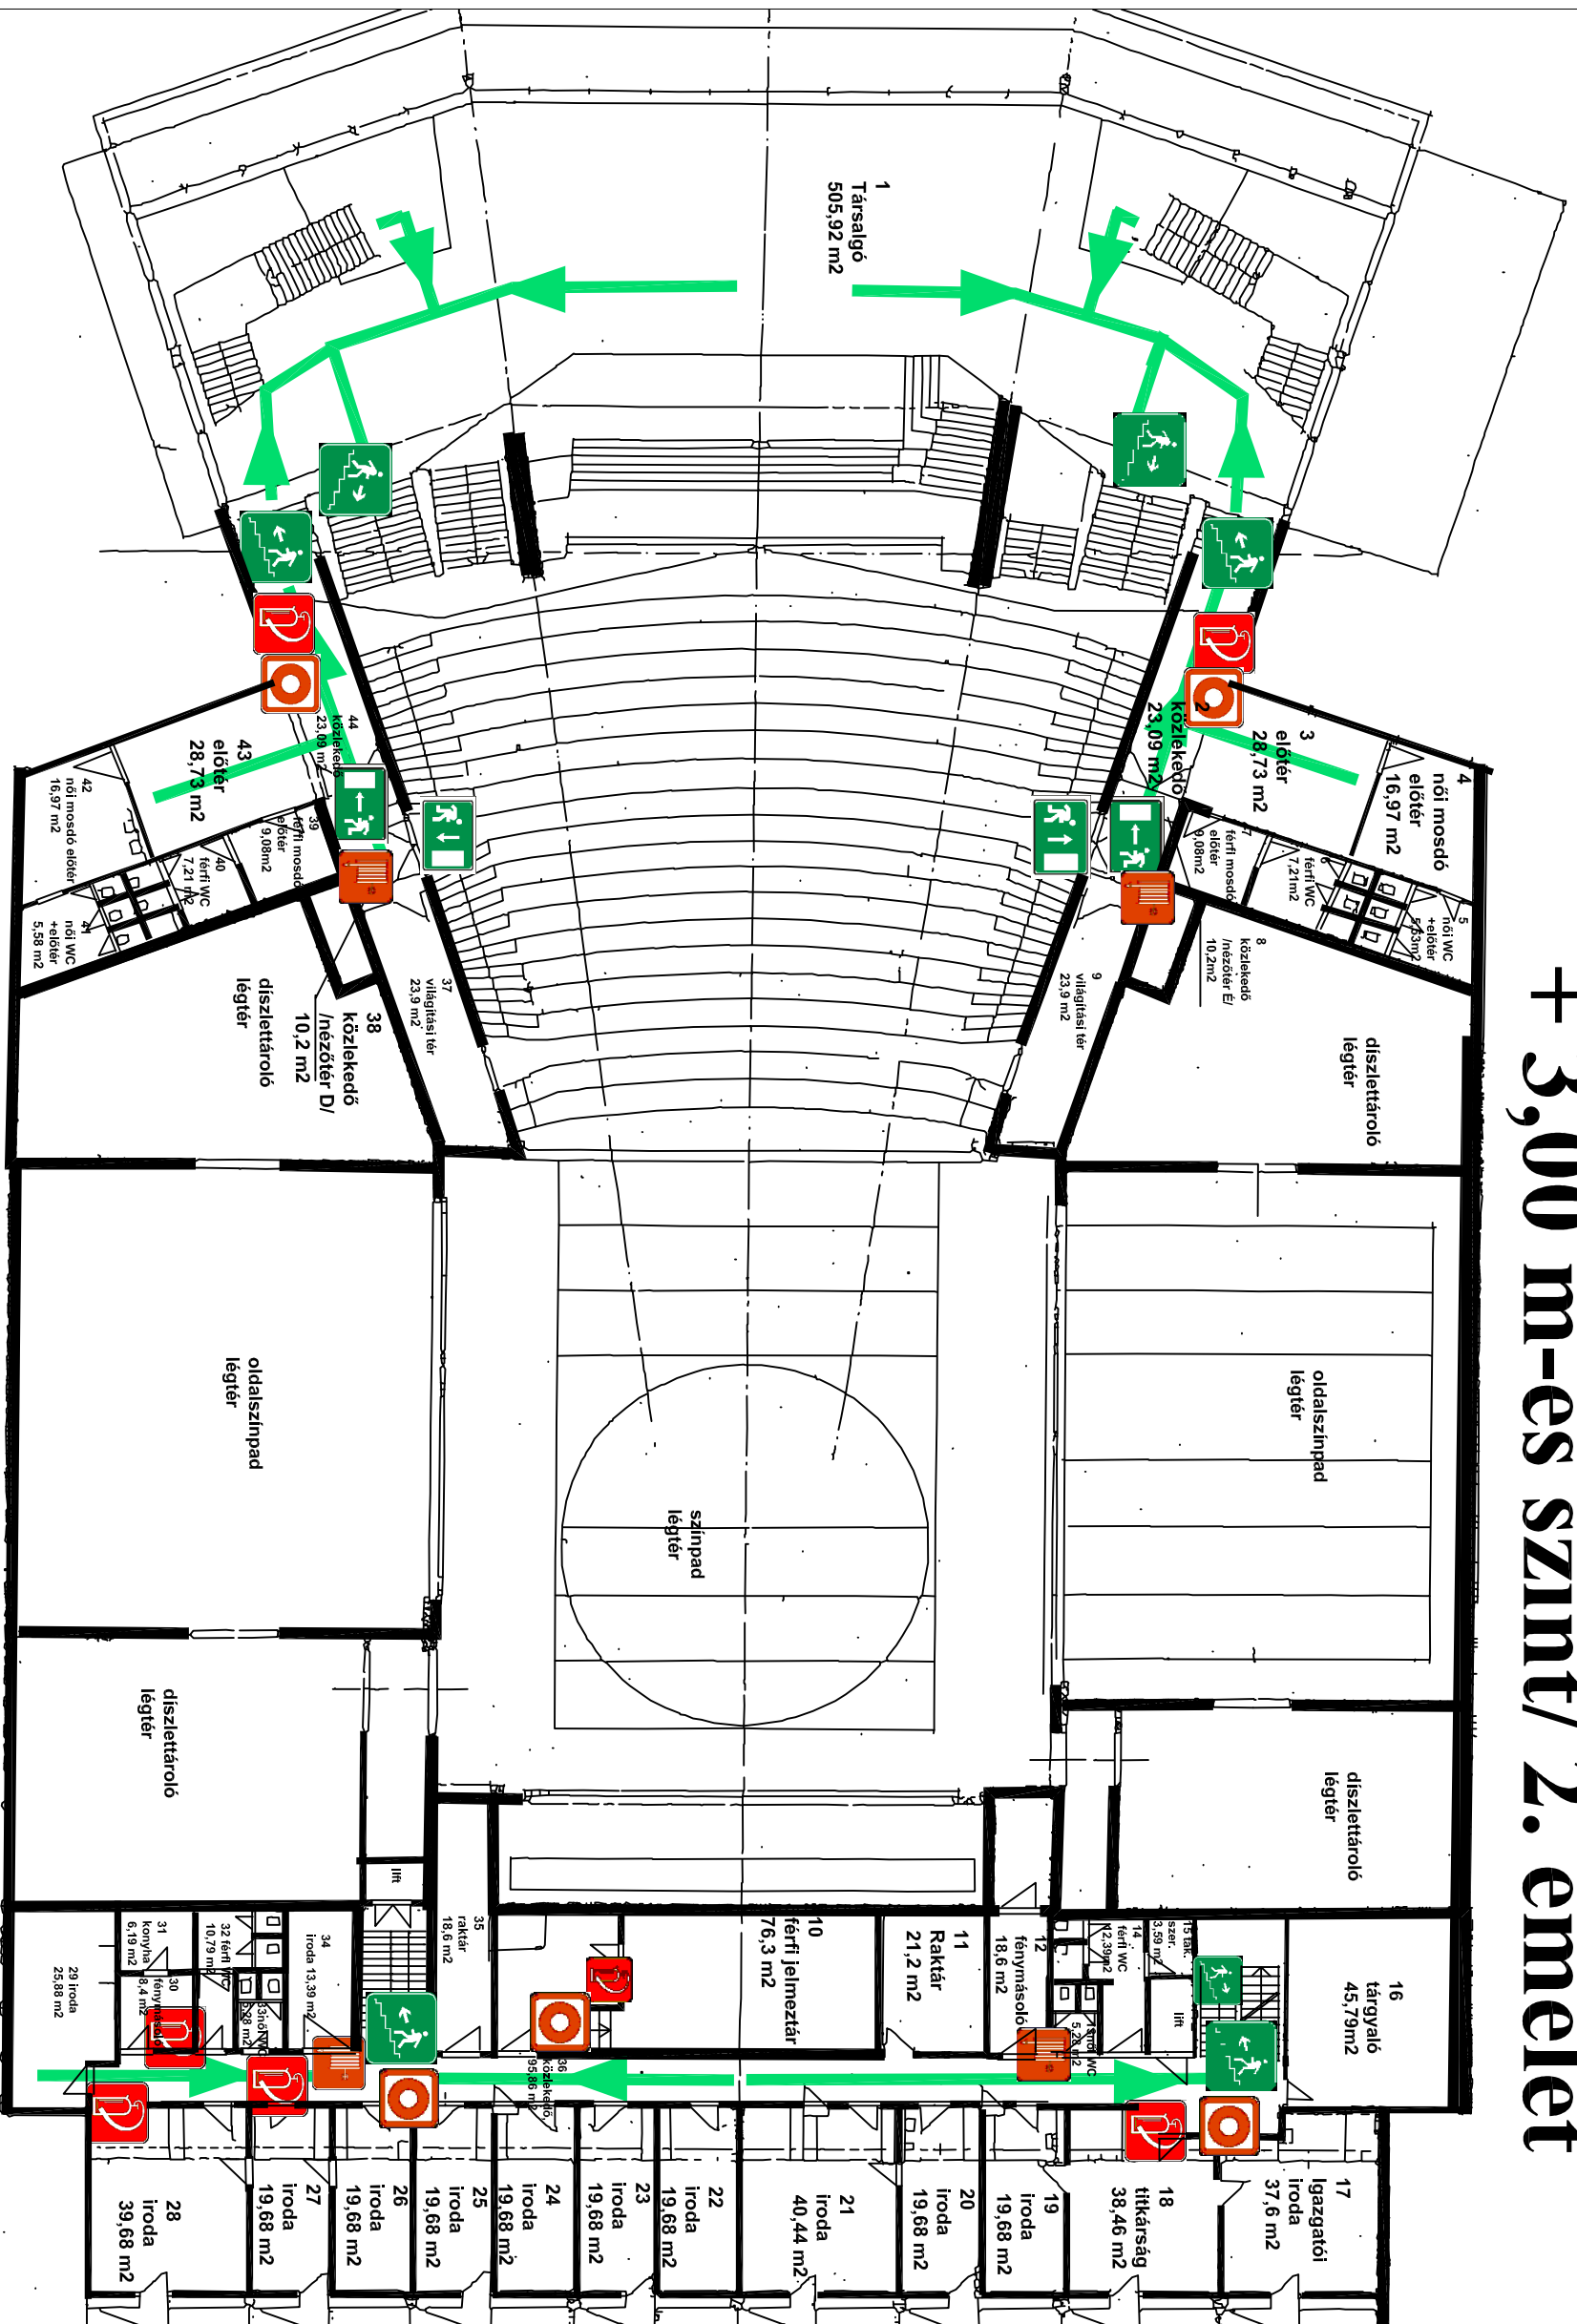

# Győri Nemzeti Színház

# Tűzriadó és Mentési Terv

## + 3,00 m-es szint/ 2. emelet

**Veszély esetén  
értesítendő!**

**Tűzoltóság 105**

**Mentők 104**

**Rendőrség 107**

**Segélyhívó 112**

**Jelmagyarítás**

**Tűzoltó készülék**