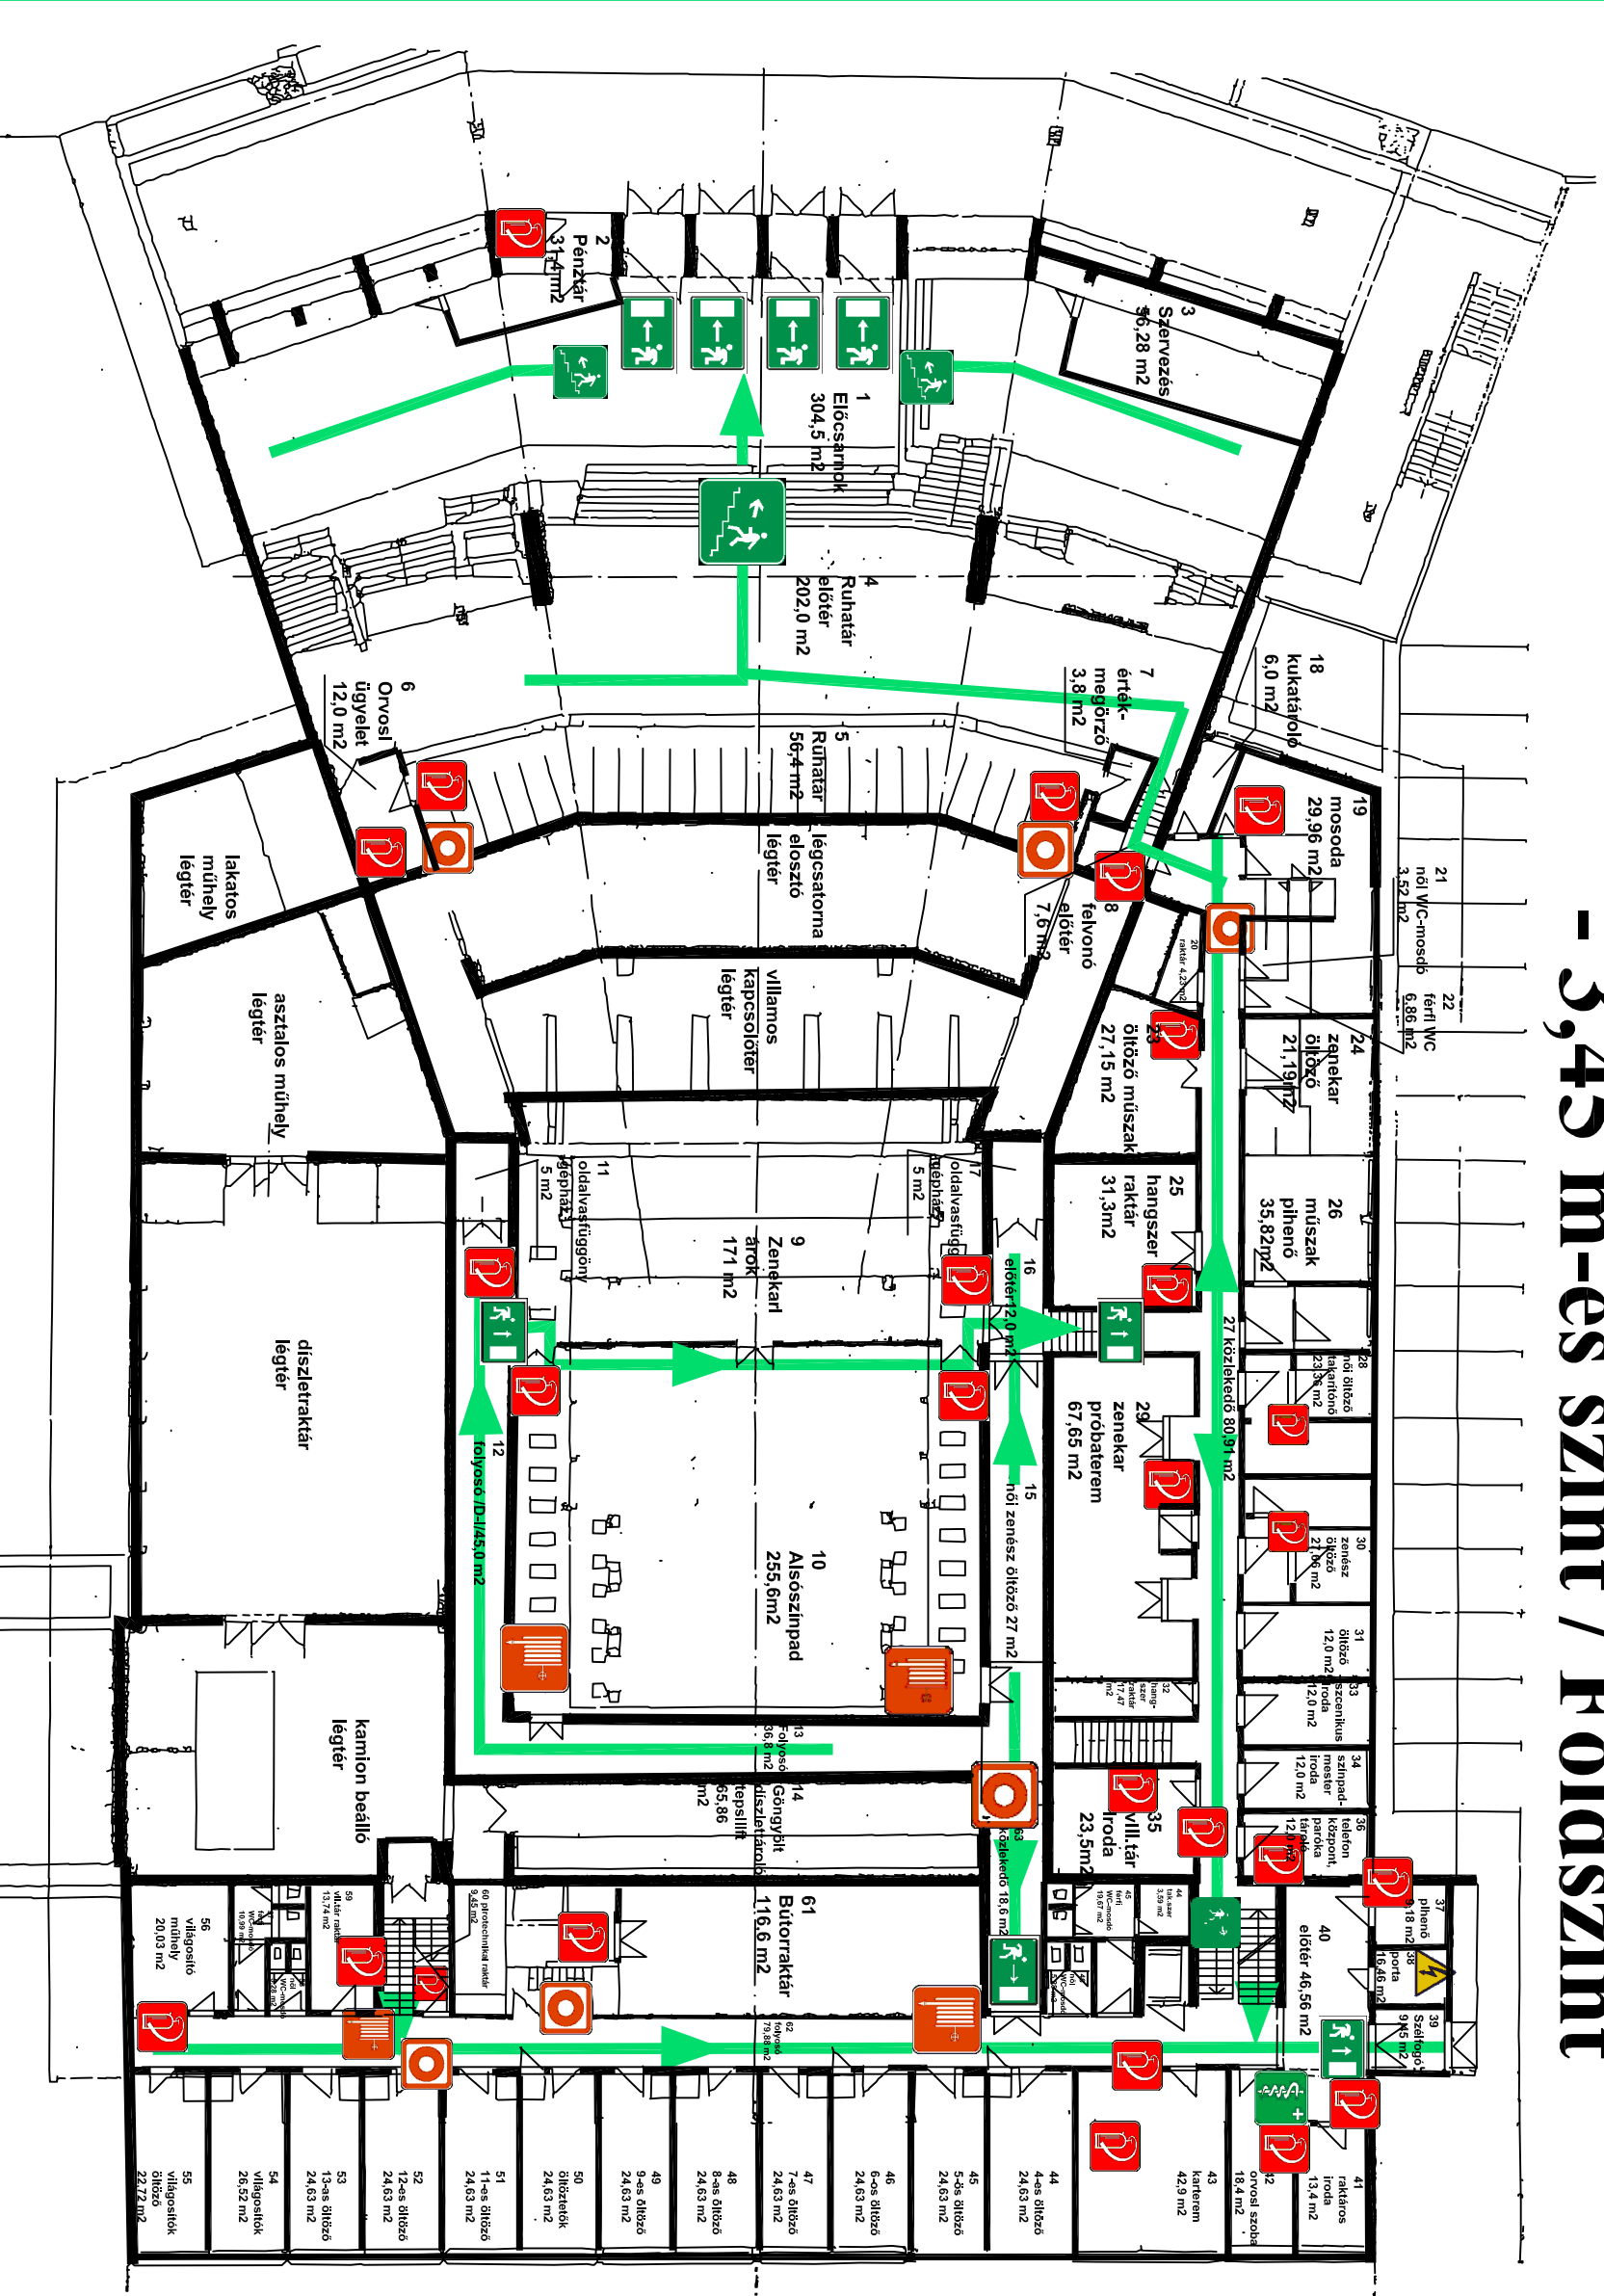

# Győri Nemzeti Színház

# Tűzriadó és Mentési Terv

**- 3,45 m-es szint / Földszint**

**Veszély esetén  
értesítendő!**

**Tűzoltóság 105**  
**Mentők 104**  
**Rendőrség 107**  
**Segélyhívó 112**

**Jelmagyarítás**

**Tűzoltó készülék**

**Tűzcsap**

**Kézi tűzjelzésadó**

**Menekülési  
útirány**

**Orvosi szoba**

**Elektromos  
főkapcsoló**